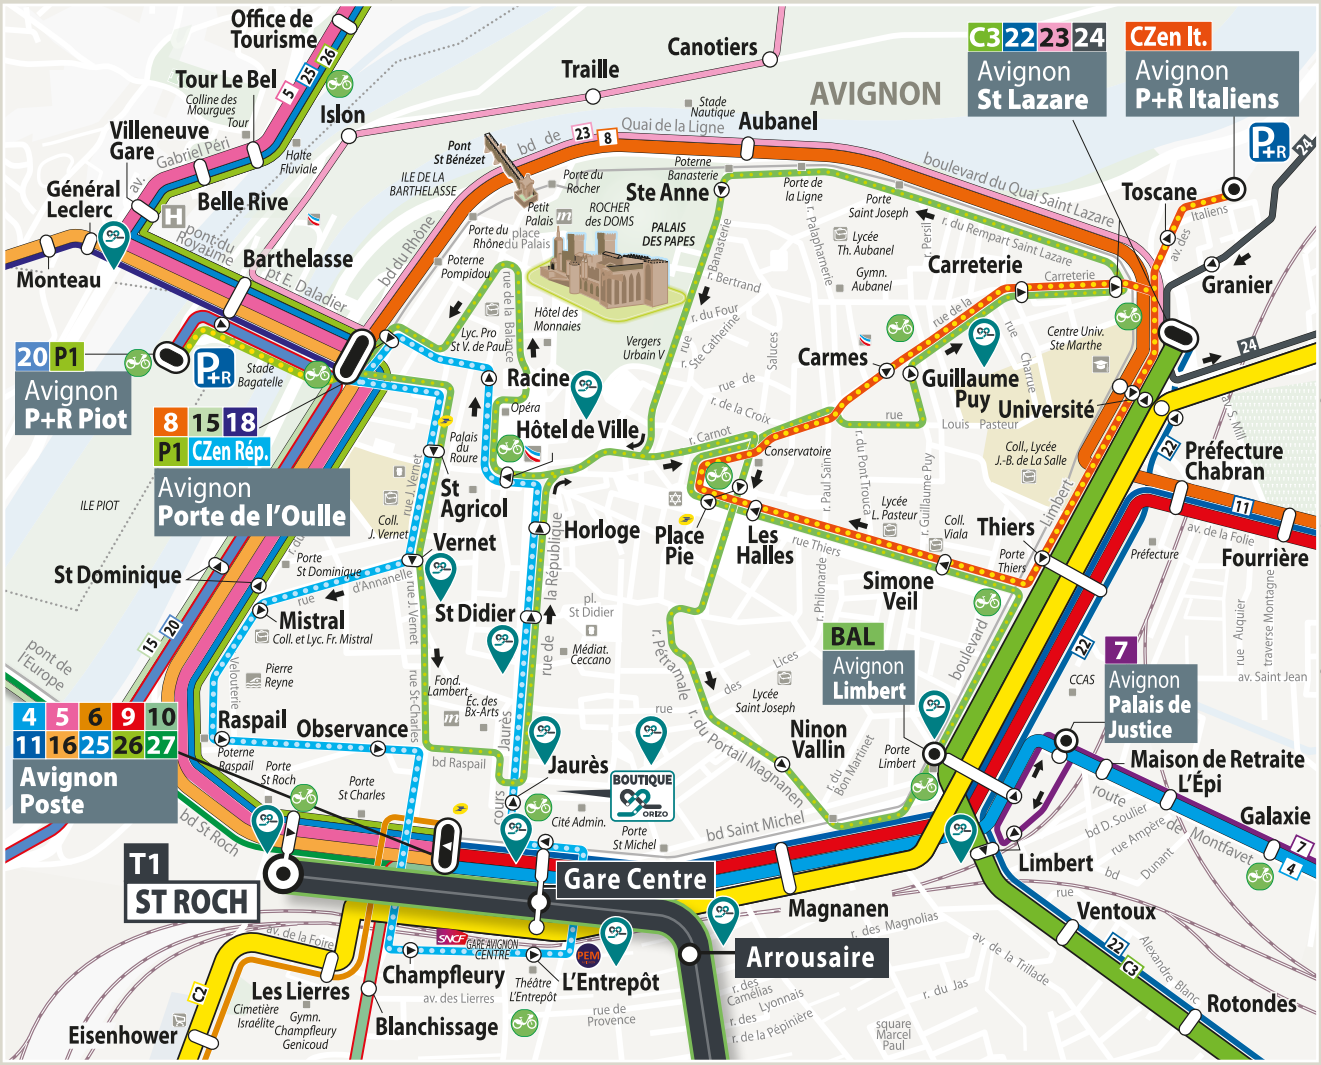

5 Villeneuve 25 Pujaut 26 Roquemaure/Sauveterre 23 Barthelasse

C3 22 23 24  
Avignon St Lazare  
CZen It.  
Avignon P+R Italiens

Jardins Neufs 24  
Buid Air 2  
Vedene/ 8  
Saint Saturnin/ 11 9  
Morieres 7 4  
Camonets 7 4  
Agricola  
P+R Agroparc

Les Angles 18 16  
Rochefort

Saze 15 27  
Rochefort

Avignon TGV 20

Hôpital 2 6 St Gabriel 10 Avignon TGV

11 St Chamand

P+R Agroparc 3 22 Caumont Balarus